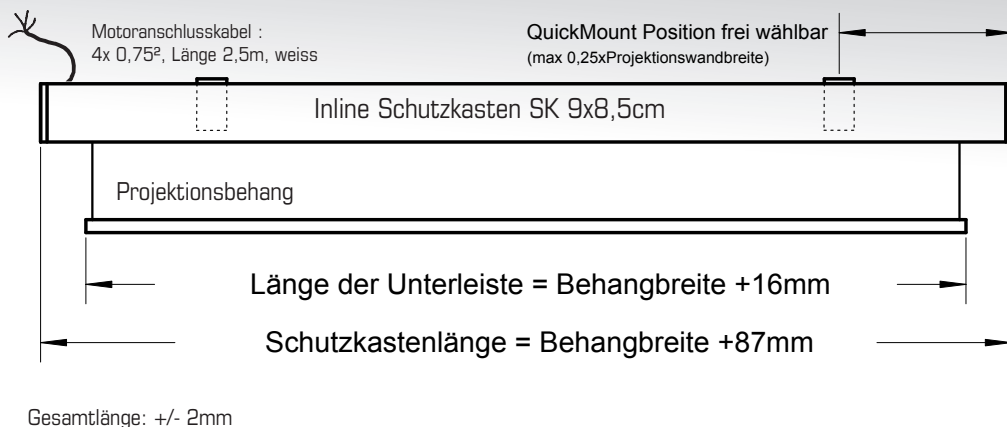

# PROJEKTIONSWAND SYSTEM INLINE QM

## SK 9x8,5cm

### Abmessungen der Projektionswand

### Projektionswand mit Selbstroll-Mechanik

Art. Nr.	Beschreibung	cm	Abmessungen Schutzkasten	kg netto	kg brutto
BIS-PQ160	Inline-SR Plana, 1:1	160x160cm	SK 9x8.5cm	9	12
BIS-PQ180	Inline-SR Plana, 1:1	180x180cm	SK 9x8.5cm	10	14
BIS-PQ200	Inline-SR Plana, 1:1	200x200cm	SK 9x8.5cm	11	15
BIS-PQ220	Inline-SR Plana, 1:1	220x220cm	SK 9x8.5cm	12	17
BIS-PQ240	Inline-SR Plana, 1:1	240x240cm	SK 9x8.5cm	13	18