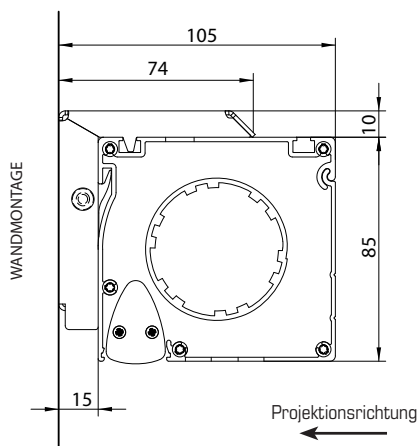

Querschnitt Inline-QuickMount