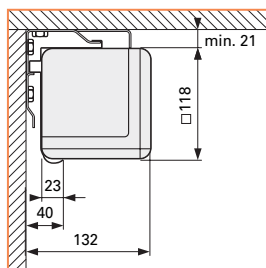

Bildformate	Außenmaße HxB cm	Nutzmaße HxB cm	Nominale Diagonale		Gehäuse			Nettogewicht in kg	Auf/Ab in Sek.	Tuchsarten				
			cm	Inch	L1 mm	L2 mm	L3 mm			Mattweiß S Art-Nr.	Mattweiß M Art-Nr.	High Contrast S Art-Nr.	Datalux M Art-Nr.	HighPower Art-Nr.
1:1	160x160	151x151			1715	729-1529	1620	18	13	10100100	10100102		10100103	10100104
	180x180	173x173			1915	929-1729	1820	19	15	10100105	10100107		10100108	10100109
	200x200	195x195			2135	1149-1949	2040	23	17	10100110	10100112		10100113	10100114
	220x220	215x215			2335	1349-2149	2240	25	18	10100115	10100117		10100118	
	240x240	230x230			2535	1549-2349	2440	29	20	10100140	10100119		10100120	
	280x280	270x270			2935	1949-2749	2840	33	23		10100121		10100122	
	300x300	290x290			3135	2149-2949	3040	37	24		10100123		10100124	
4:3	123x160	110x146	183	72	1715	729-1529	1620	17	11	10100141	10100180	10100142	10100179	
	138x180	126x168	213	84	1915	929-1729	1820	19	13	10100150	10100152	10100143	10100153	10100154
	153x200	143x190	254	100	2135	1149-1949	2040	21	14	10100155	10100157	10100144	10100158	10100159
	183x240	173x230	305	120	2535	1549-2349	2440	26	16	10100145	10100160	10100146	10100161	10100162
	213x280	203x270	355	140	2935	1949-2749	2840	30	19	10100147	10100163		10100164	
	228x300	218x290	381	150	3135	2149-2949	3040	33	20	10100148	10100165		10100166	
	16:9	90x160	82x146	165	65	1715	729-1529	1620	16	8	10100226	10100208	10100227	10100209
102x180		95x168	208	82	1915	929-1729	1820	17	9	10100228	10100210	10100229	10100211	
117x200		107x190	234	92	2135	1149-1949	2040	20	11	10100230	10100206	10100231	10100207	10100212
139x240		129x230	269	106	2535	1549-2349	2440	25	13	10100232	10100200	10100233	10100201	10100202
162x280		152x270	302	119	2935	1949-2749	2840	28	15	10100234	10100224		10100225	
173x300		163x290	338	133	3135	2149-2949	3040	30	16	10100235	10100203		10100204	