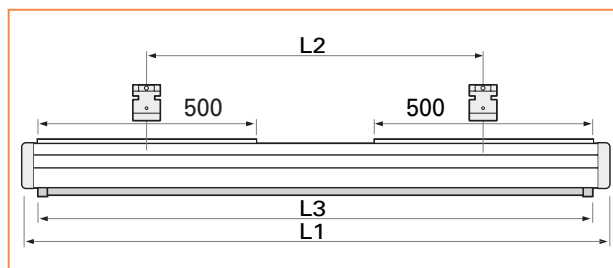

Bildformate	Außenmaße HxB cm	Nutzmaße HxB cm	Nominale Diagonale		Gehäuse			Nettogewicht in kg	Auf/Ab in Sek.	Tuchsarten					
			cm	Inch	L1 mm	L2 mm	L3 mm			Mattweiß S Art-Nr.	Mattweiß M Art-Nr.	High Contrast S Art-Nr.	Datalux M Art-Nr.	HighPower Art-Nr.	
1:1	160x160	151x151			1715	729-1529	1620	18	13	10100100	10100102		10100103	10100104	
	180x180	173x173			1915	929-1729	1820	19	15	10100105	10100107		10100108	10100109	
	200x200	195x195			2135	1149-1949	2040	23	17	10100110	10100112		10100113	10100114	
	220x220	215x215			2335	1349-2149	2240	25	18	10100115	10100117		10100118		
	240x240	230x230			2535	1549-2349	2440	29	20	10100140	10100119		10100120		
	280x280	270x270			2935	1949-2749	2840	33	23		10100121		10100122		
	300x300	290x290			3135	2149-2949	3040	37	24		10100123		10100124		
4:3	123x160	110x146	183	72	1715	729-1529	1620	17	11	10100141	10100180	10100142	10100179		
	138x180	126x168	213	84	1915	929-1729	1820	19	13	10100150	10100152	10100143	10100153	10100154	
	153x200	143x190	254	100	2135	1149-1949	2040	21	14	10100155	10100157	10100144	10100158	10100159	
	183x240	173x230	305	120	2535	1549-2349	2440	26	16	10100145	10100160	10100146	10100161	10100162	
	213x280	203x270	355	140	2935	1949-2749	2840	30	19	10100147	10100163		10100164		
	228x300	218x290	381	150	3135	2149-2949	3040	33	20	10100148	10100165		10100166		
	16:9	90x160	82x146	165	65	1715	729-1529	1620	16	8	10100226	10100208	10100227	10100209	
102x180		95x168	208	82	1915	929-1729	1820	17	9	10100228	10100210	10100229	10100211		
117x200		107x190	234	92	2135	1149-1949	2040	20	11	10100230	10100206	10100231	10100207	10100212	
139x240		129x230	269	106	2535	1549-2349	2440	25	13	10100232	10100200	10100233	10100201	10100202	
162x280		152x270	302	119	2935	1949-2749	2840	28	15	10100234	10100224		10100225		
173x300		163x290	338	133	3135	2149-2949	3040	30	16	10100235	10100203		10100204